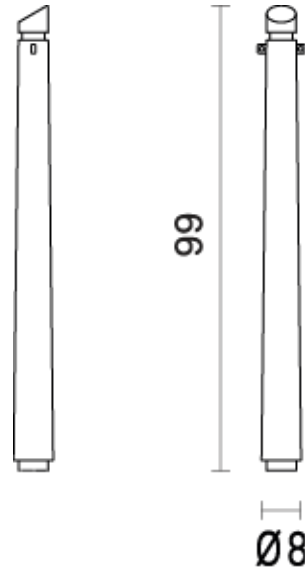

Chara | Pilona | Acero | Cónico | Fijo

Información / Guía de pedido

Ejemplo: **CH2978000-N-BM-MAC-Q000008099-CN0**

Fijación al suelo	Material	Dimensiones	Acabado
BM Mampostería	MAC Acero	Q000008099 ø 80 - H 990 mm	CN0 Gris [Neri] Texturizado
BF Con brida			

Código generado: **CH2978000 - N** - _ _ _ _ _

Chara | Pilona | Acero | Cónico | Fijo

ADVERTENCIAS

Protección de las superficies: consulte las descripciones específicas sobre los ciclos de pintura de los materiales.